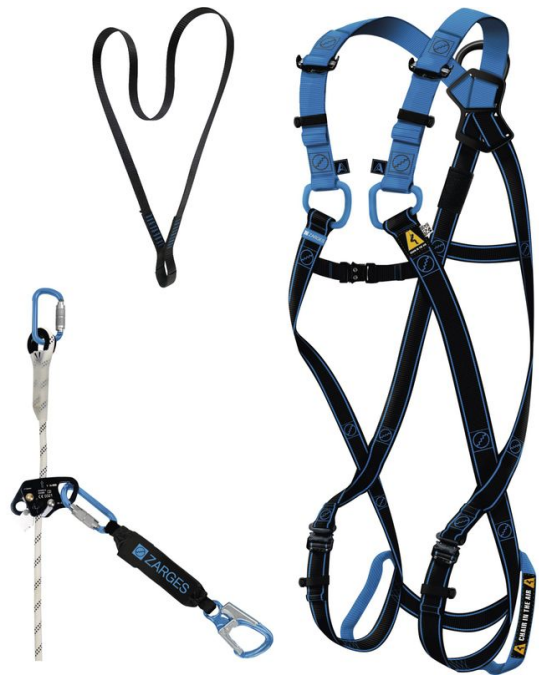

# Dacharbeiten - KIT 1 - 47828

## Produktbeschreibung

- Set bestehend aus: Auffanggurt Salvex S-M (47800) oder L-XXL (47801), AXIC-FA (47812) und Bandschlinge (47824).

## Produkteigenschaften

Größe

S-M