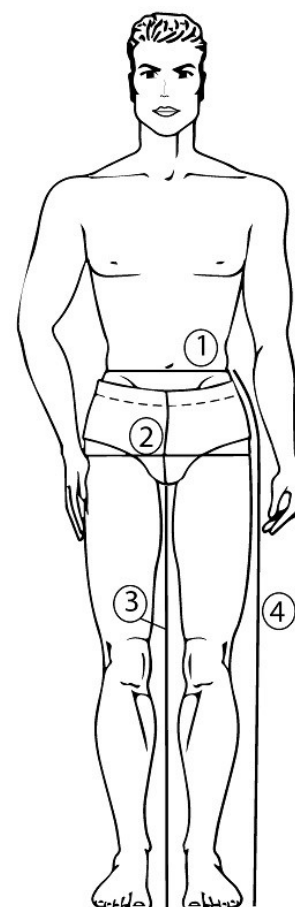

Größensystem in Bezug auf Körpermaße

Normalgrößen:	42	44	46	48	50	52	54	56	58	60	62	64*	66*
1. Taillenumfang:	76	80	84	88	92	96	100	106	1120	118	124	128	132
2. Gesäßumfang:	92	96	100	104	108	112	116	120	124	128	132	136	140
3. Schrittlänge:	73	75	77	79	81	83	85	86	87	88	89	90	91
4. Seitenlänge	96	99	101	104	106	109	111	113	115	117	119	121	123

Schlanke Größen:	86	88	90	92	94	96	98	102	104	106	110	114
1. Taillenumfang:	78	80	82	84	86	88	90	94	96	98	102	106
2. Gesäßumfang:	94	96	98	100	102	104	106	110	112	114	118	122
3. Schrittlänge:	79	80	81	82	83	84	85	87	88	89	91	93
4. Seitenlänge	104	105	106	108	109	110	111	114	116	118	121	124

Untersetzte Größen:	23	24	25	26	27	28	29*	30*
1. Taillenumfang:	86	90	94	98	102	106	110	114
2. Gesäßumfang:	102	106	110	114	116	120	124	128
3. Schrittlänge:	75	76	77	78	79	80	81	82
4. Seitenlänge	99	101	102	104	105	107	108	110