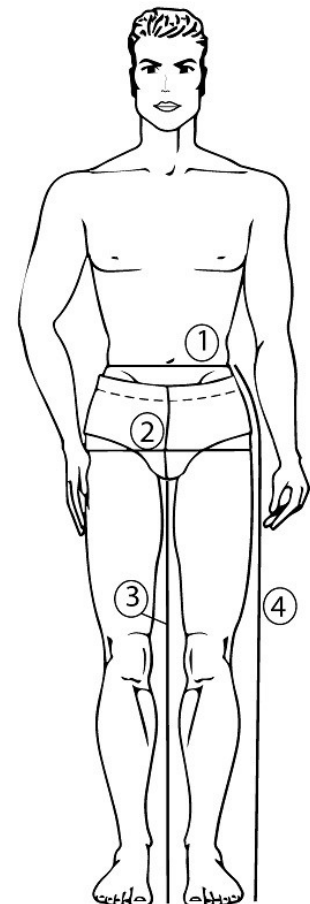

Größensystem in Bezug auf Körpermaße

Normalgrößen:	42	44	46	48	50	52	54	56	58	60	62	64*	66*
1. Taillenumfang:	76	80	84	88	92	96	100	106	1120	118	124	128	132
2. Gesäßumfang:	92	96	100	104	108	112	116	120	124	128	132	136	140
3. Schrittlänge:	73	75	77	79	81	83	85	86	87	88	89	90	91
4. Seitenlänge	96	99	101	104	106	109	111	113	115	117	119	121	123

Schlanke Größen:	86	88	90	92	94	96	98	102	104	106	110	114
1. Taillenumfang:	78	80	82	84	86	88	90	94	96	98	102	106
2. Gesäßumfang:	94	96	98	100	102	104	106	110	112	114	118	122
3. Schrittlänge:	79	80	81	82	83	84	85	87	88	89	91	93
4. Seitenlänge	104	105	106	108	109	110	111	114	116	118	121	124

Untersetzte Größen:	23	24	25	26	27	28	29*	30*
1. Taillenumfang:	86	90	94	98	102	106	110	114
2. Gesäßumfang:	102	106	110	114	116	120	124	128
3. Schrittlänge:	75	76	77	78	79	80	81	82
4. Seitenlänge	99	101	102	104	105	107	108	110